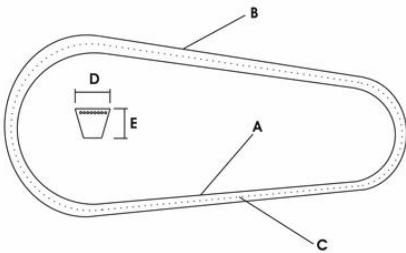

Vapormatic Ref	O.E Ref	Application	A (mm)	B (mm)	C (mm)	D (mm)	E (mm)	Pack Quantity
Kuhn								
VLD4088	831.017.78	FC250	1440	1528	1500	17	14	3
VLM1070	SPA2082x4	FC460	2037	2100	2082	13	10	4
VLM9806	831.016.73	GMD40, GMD44	2440	2528	2500	17	14	3
VLM9807	831.016.70	GMD55, GMD66	2440	2528	2500	17	14	4
VLM9805	831.012.82	GMD4	2455	2518	2500	13	10	4
Lely								
VLD4167	SPB2650		2590	2678	2650	17	14	1
PZ								
VLM9810		TK165	1205	1268	1250	13	10	4
VLD4096		CM2265A	1540	1628	1600	17	14	4
VLM9809		CM165H	1912	1975	1957	13	10	4
VLM9811		CM211F (1000rpm)	2060	2148	2120	17	14	4
VLM9814		CM4	2287	2350	2332	13	10	4
VLD4091		CM211F (540rpm)	2340	2428	2400	17	14	4
VLD4089		CM135 (540rpm)	2437	2500	2482	13	10	4
VLM9808		CM135 (1000rpm), CM215	2447	2510	2492	13	10	4
VLM9813		CM215F (540rpm)	2637	2700	2682	13	10	4
VLM9812		CM215 – late	2780	2868	2840	17	14	3
VLD4090		CM165 – late, CM185, CM186	2790	2878	2850	17	14	3
VLD4095		CM165 - early	2802	2865	2847	13	10	4
Vicon								
VLD4092	433.01.603	CM144, CM165	2340	2428	2400	17	14	3
VLD4091	GMV1762	CM216, CM240	2340	2428	2400	17	14	4
VLM9815	433.040.01	OM241	-	5788	-	-	-	1
Zetor								
VLD4161	SPA2982		2937	3000	2982	13	10	1